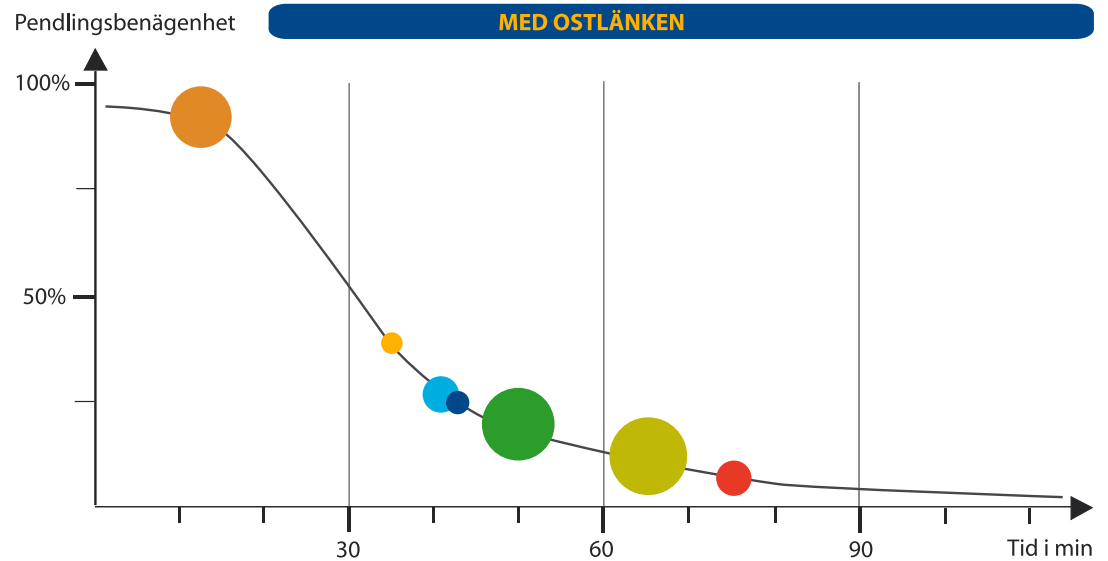

# Pendlingstider till Stockholm och pendlingsbenägenhet

NYKÖPING-  
ÖSTGÖTALÄNKEN AB

- Södertälje
- Vagnhärad
- Nyköping
- Oxelösund
- Norrköping
- Linköping
- Mjölby