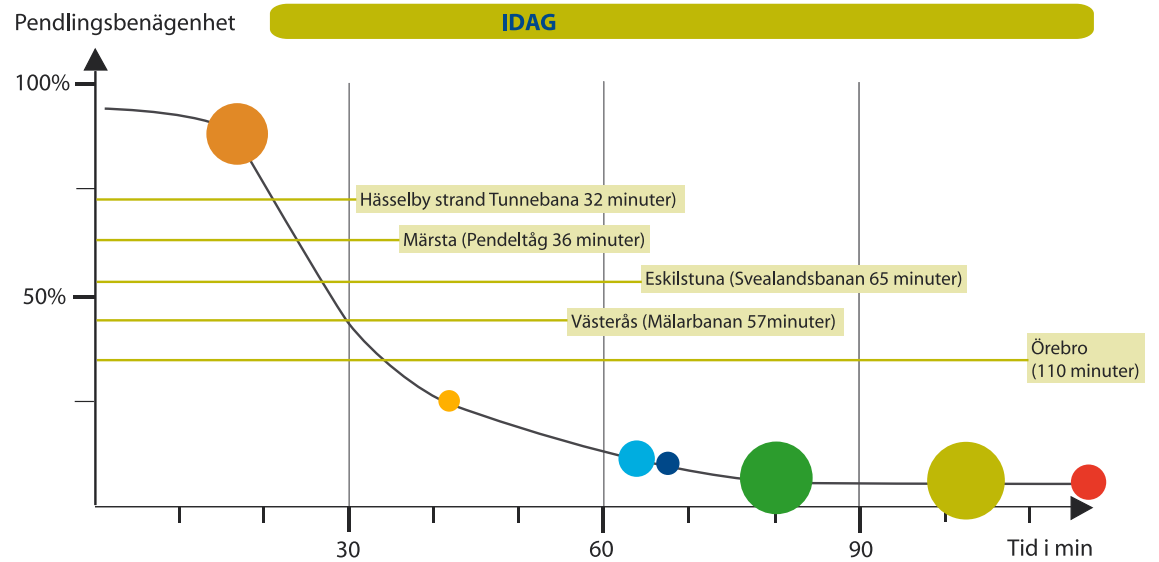

# Pendlingstider till Stockholm och pendlingsbenägenhet

NYKÖPING-  
ÖSTGÖTALÄNKEN AB

- Södertälje
- Vagnhärad
- Nyköping
- Oxelösund
- Norrköping
- Linköping
- Mjölby